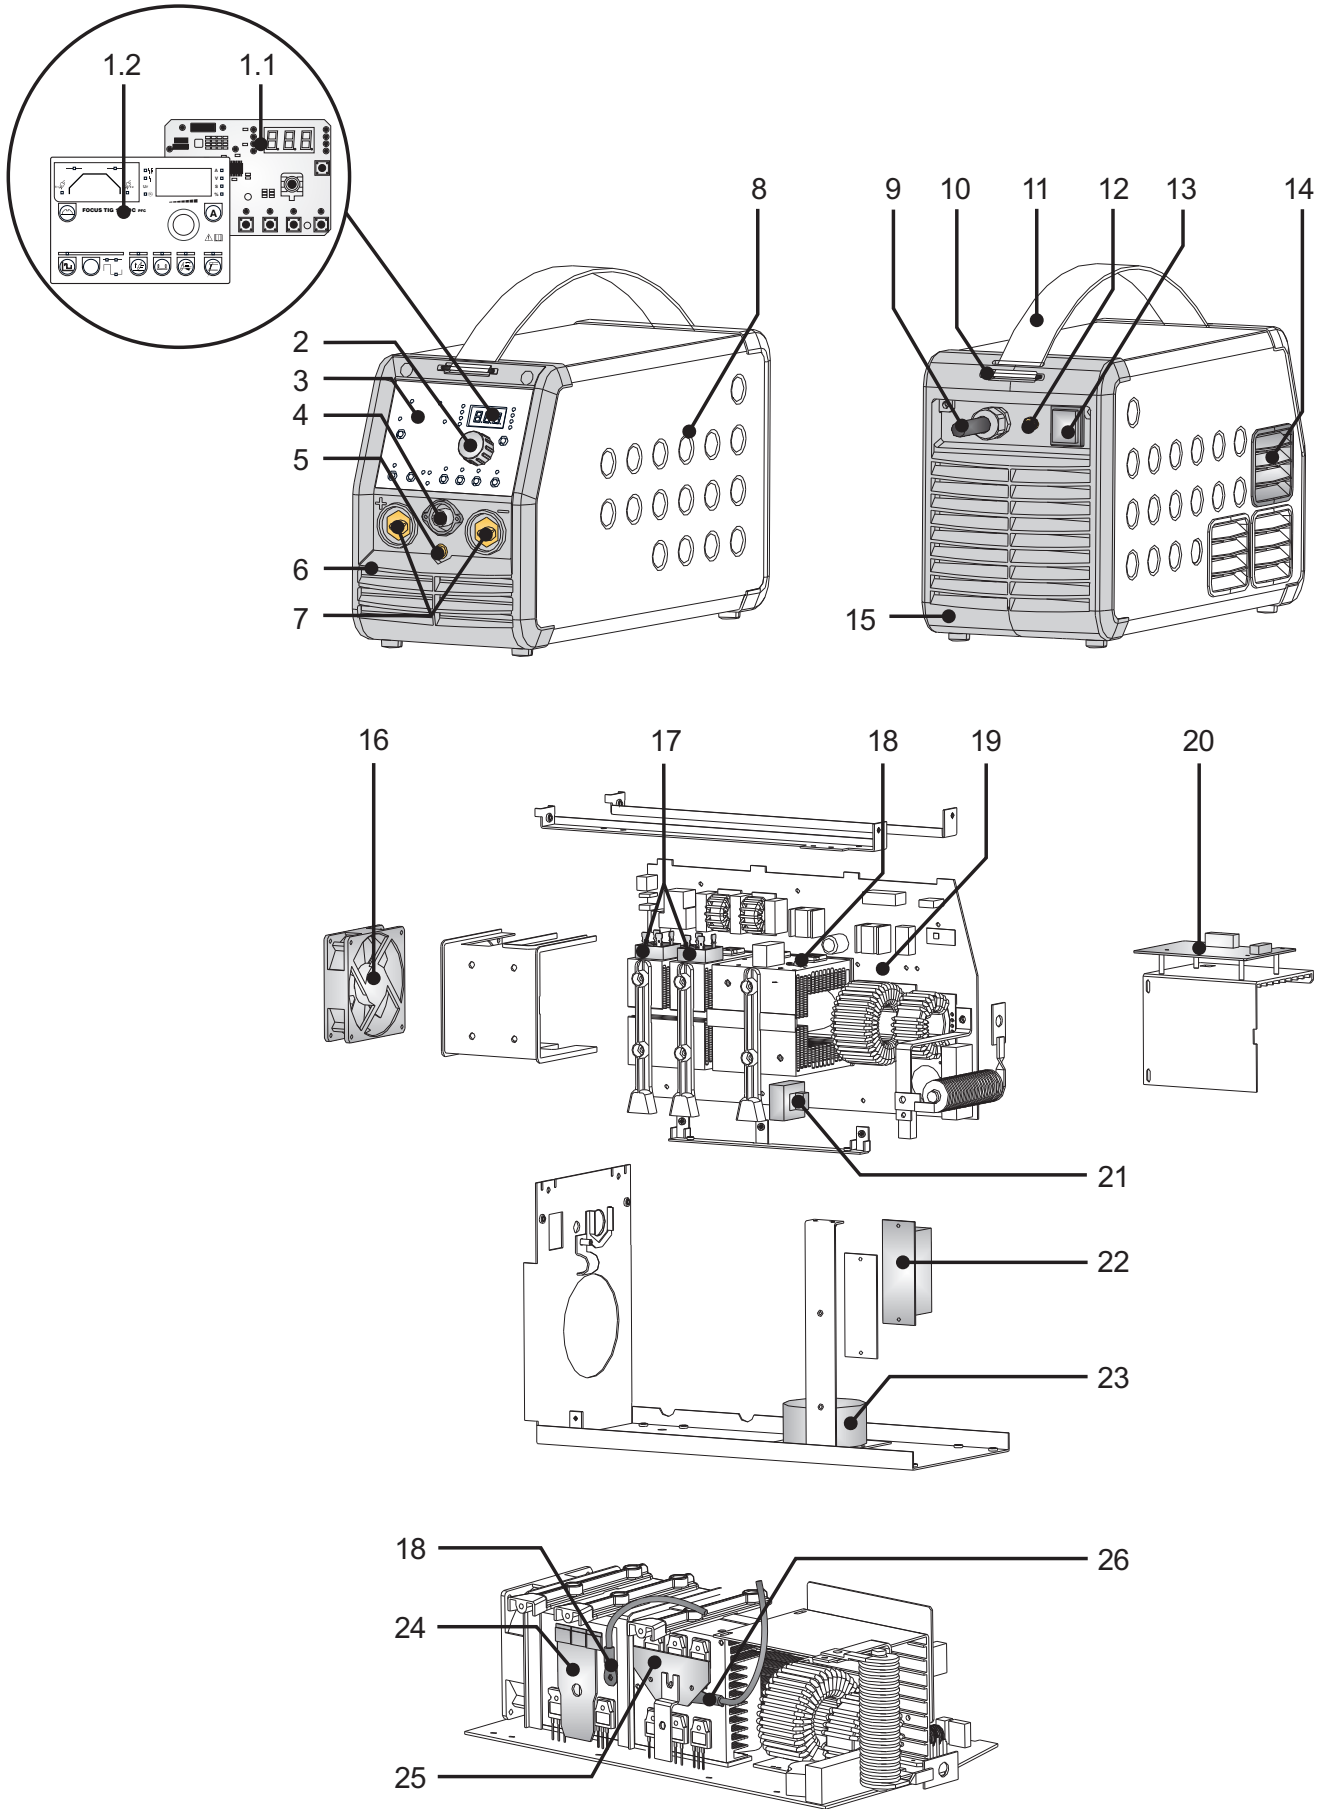

FOCUSTIG 161 DC PFC

Reservedelsliste

Spare parts list

Ersatzteilliste

Liste des pièces de rechange

FOCUSTIG 161 DC PFC

FOCUSTIG 161 DC PFC

Pos.	No.	Varebetegnelse Warenbezeichnung	Description of goods Désignation des pièces
1.1	82046152	MMI print MMI-Platine	MMI PCB Carte circuit imprimé MMI
1.2	82046159	Frontfolie Frontfolie	Front foil Feuille avant
2	82046201	Drejeknap ø21 med dæksel Drehknopf ø21 mit Deckel	Button ø21 with cover Bouton à rotation ø21 avec couvercle
3	82046161	Display bagplade Display Rückwand	Display backplate Plaque arrière d'affichage
4	82046167	7-pol stik m/ledningssæt 7-poliger Stecker mit Leitungssatz	7-pole plug with wire set Fiche à 7 pôles avec jeu de fils
5	43120025	Lynkobling gas, ø6mm Schnellkupplung Gas, ø6mm	Quick release connection gas, ø6mm Unité d'accouplement rapide gaz, ø6mm
6	45050390	Plastikfront Plastikfront	Plastic front Façade plastique
7	82046166	Dinsebøsning Dinsebuchse	Dinse coupling socket Douille de raccordement, type Dinse
8	82046158	Skærm Abdeckung	Cover Couvercle
9	82046160	Forsyningskabel med Schukostik Versorgungskabel mit Schukostecker	Supply cable with Schuko plug Câble alimentation avec fiche Schuko
10	82046209	Bæreremsbefæstelse Tragegurtbefestiger	Carrying strap fastener Fixation pour sangle de transport
11	82042513	Bærerem Tragegurt	Carrying strap Sangle de transport
12	82046165	Gasventil Gasventil	Gas valve Soupape à gaz
13	17110015	Afbryder, vandtæt Schalter, wasserdicht	Switch, waterproof Interrupteur, Interrupteur, étanche à l'eau
14	45050317	Gælle Lüftungsslitz	Gill Profilé
15	45050389	Plastikbag Platikrückwand	Plastic back Façade posterieure plastique
16	17300057	Ventilator Lüfter	Fan Ventilateur
17	82046156	Primærensretter Hauptgleichrichter	Main rectifier Redresseur principal
18	82046168	Temperatursensor, 2 pin Temperatursensor, 2-polig	Temperature sensor, 2 pin Detecteur de température, 2 broches
19	82046150	Invertermodul Invertermodul	Inverter module Module onduleur
20	82046151	CPU kontrolprint CPU Steuerungsplatine	CPU control PCB Circuit imprimé de contrôle CPU
21	82046170	Stromsensor Stromsensor	Current sensor Detecteur de courant
22	82046153	Spændingsdobler-print Spannungsvervielfacher-Platine	Voltage multiplier PCB
23	82046157	PFC spole PFC Spule	PFC coil Bobine PFC
24	82046069	PFC ensretterprint PFC Gleichrichterplatine	PFC rectifier PCB Circuit imprimé de redresseur PFC
25	82046155	Svejseensretterprint schweissgleichrichter-platine	Welding rectifier PCB Circuit imprimé de redressement
26	82046169	Temperatursensor, 3 pin Temperatursensor, 3-polig	Temperature sensor, 3 pin Detecteur de température, 3 broches